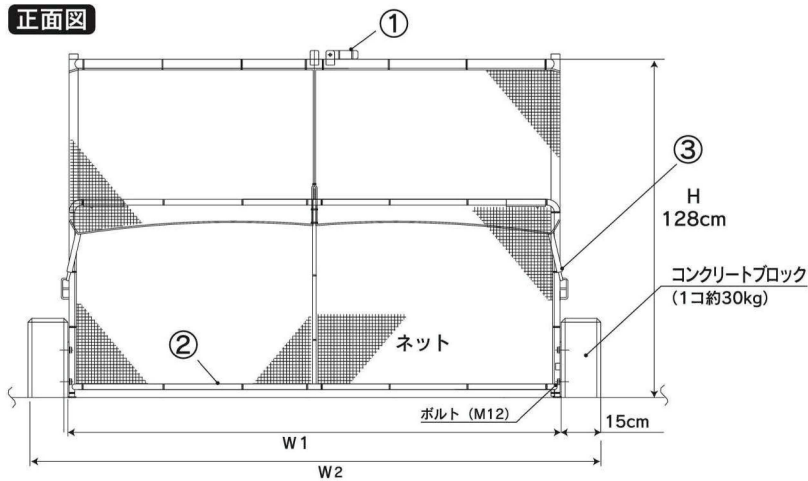

正面図

側面図

タウンネットはゴミ保護の強化と安全を追求し、以下のことを改良しました

- ① 安全にネットの折りたたみができるように、ロック金具を採用。
- ② 小動物の侵入などによるゴミ保護を強化するために、侵入防止バーを採用。
- ③ ネットの蓋をすき間なく固定するため、端にフックを採用。

※当製品は鳥類や犬・猫などの小動物からごみを保護することを目的としていますが、設置場所の様々な環境の違いから完全ではないことを御了承願います。

製品仕様

標準タイプ	横幅(W1) cm	設置幅(W2) cm	奥行き(D) cm	高さ(H) cm	収納容量 m³	袋の数量 45L袋
L90	247	277	90	130	2.4	約30コ
M90	186	216			1.8	約20コ
L70	247	277	70		1.8	約20コ
M70	186	216			1.4	約15コ

タウンネットの網目は15mm標準色はグレーとなります。

- ●製品は、改良のため予告なく仕様を変更する場合があります。
- ●上記標準タイプ以外の特注もうけたまわります。その場合、価格は別途ご相談となります。
- ●ネットの破損等における補償は1年間です。但し、通常の使用以外による破損及び人為的な破損は補償の対象になりません。

⚠ 使用上の注意

- ●周囲になにもない場所への設置は強風で転倒が予想されるため、杭・アンカーボルトで固定してください。(オプションパーツ)
- ●お子様が上に乗ったり、ぶら下がったりしないよう注意してください。

お問い合わせは最寄りの営業所(■印)または取扱店に御連絡下さい。

製造・販売

■ 日本機械工業株式会社

本社 〒011-0901 秋田市寺内字三千刈240番地1
■秋田営業所 TEL 018-862-2612 FAX 018-865-6186
建設事業部 TEL 018-862-2650 FAX 018-865-6186

取扱店

鉄橋事業部 〒018-1603 秋田県南秋田郡八郎瀧町小池字前田20
秋田工場 TEL 018-875-2125 FAX 018-875-5020

三意工場 〒018-4431 秋田県北秋田郡上小阿仁村大林字菊櫻岱66番地2
TEL 0186-77-3771 FAX 0186-77-3778