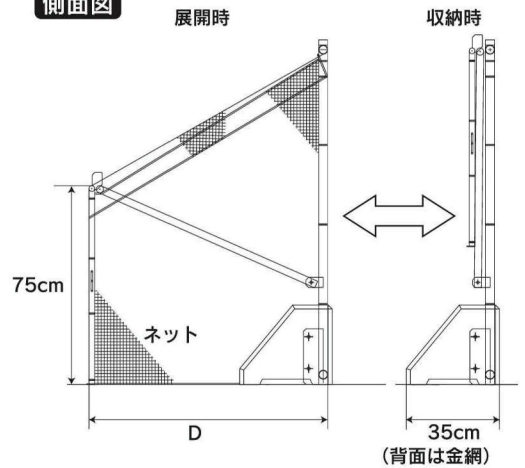

側面図

タウンネットはゴミ保護の強化と安全を追求し、以下のことを改良しました

- ① 安全にネットの折りたたみができるように、ロック金具を採用。
- ② 小動物の侵入などによるゴミ保護を強化するために、侵入防止バーを採用。
- ③ ネットの蓋をすき間なく固定するため、端にフックを採用。

※当製品は鳥類や犬・猫などの小動物からごみを保護することを目的としていますが、設置場所の様々な環境の違いから完全ではないことを御了承願います。

製品仕様

標準タイプ	横幅(W1) cm	設置幅(W2) cm	奥行き(D) cm	高さ(H) cm	収納容量 m³	袋の数量 45L袋
L90	247	277	90	130	2.4	約30コ
M90	186	216			1.8	約20コ
L70	247	277	70		1.8	約20コ
M70	186	216			1.4	約15コ

タウンネットの網目は15mm標準色はグレーとなります。